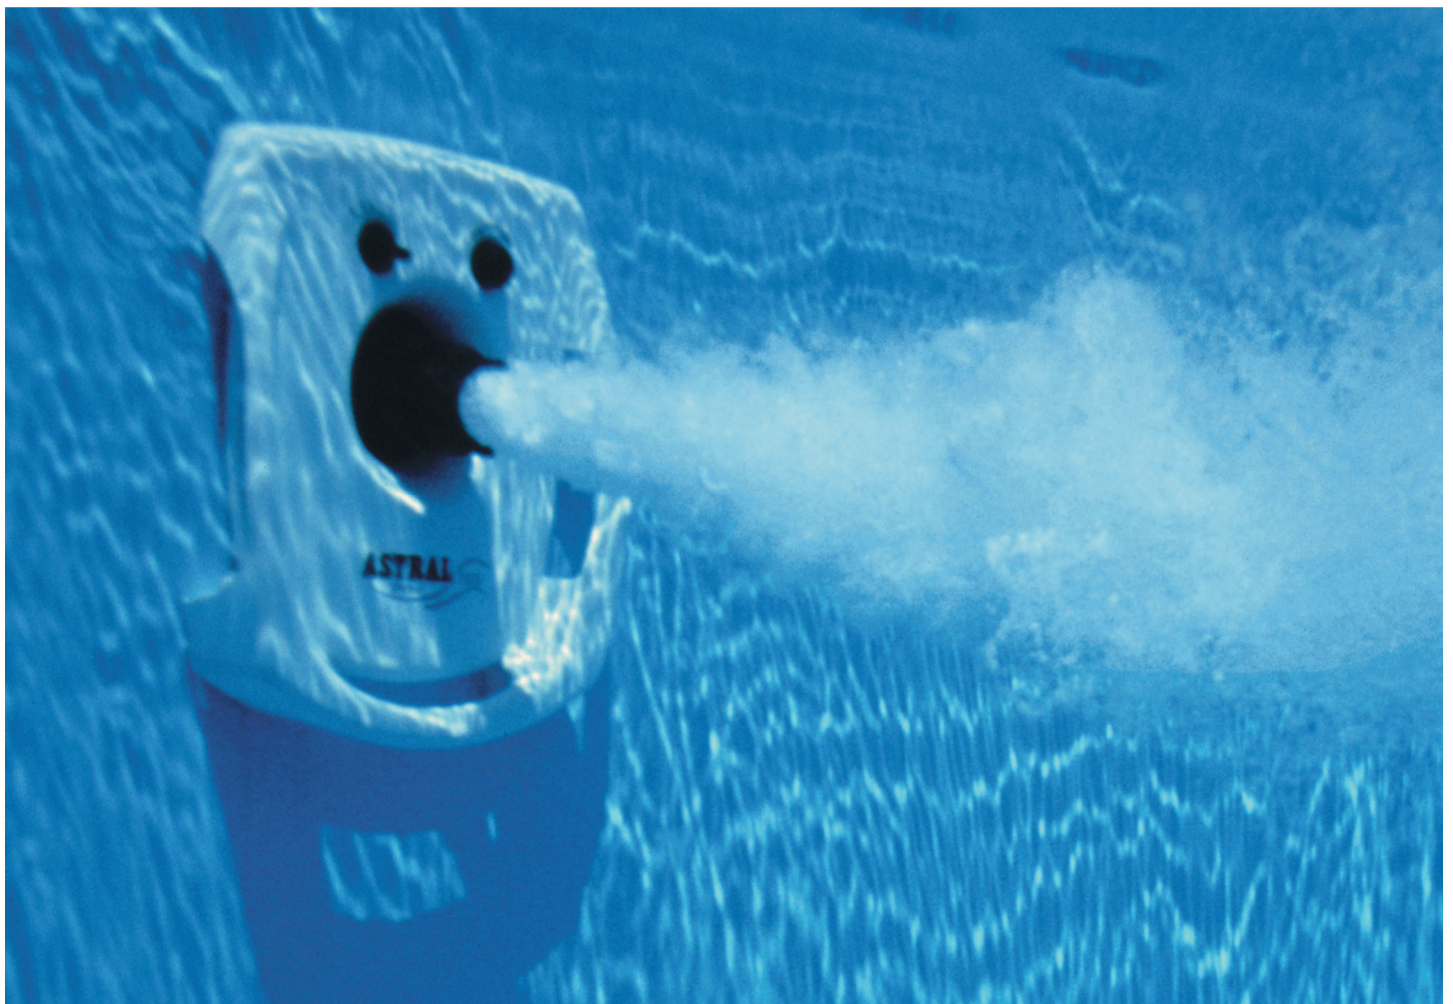

ASTRALPOOL 

GEGENSCHWIMM ANLAGEN

für sportliches Badevergnügen

- ▶ alle Teile werden aus Edelstahl und hochwertigem ABS-Kunststoff gefertigt
- ▶ sowohl als Komplettssets sowie als Einzelkomponenten zum individuellen Nachrüsten verfügbar
- ▶ ideal für alle Beckenarten

BASIC-ND Gegen- schwimmanlagen Set V4A

Komplette, hochwertige
Gegenschwimmanlage
aus Edelstahl V4A.

Inklusive Einbausatz, zwei
Ansaugungen mit Flansch-
satz, 5,5 PS Pumpe, **beleuch-
tetem Piezotaster (Ein/Aus)**,
Durchflussleistung 60 m³/h lt.
EN-Norm, ohne Verrohrungs-
elemente, Haltegriff optional
nachrüstbar

ADVANCE-ND Gegenschwimm- anlagen Set V4A

Komplette, hochwertige
Gegenschwimmanlage
aus Edelstahl V4A.

Inklusive Einbausatz, zwei
Ansaugungen mit Flansch-
satz, 5,5 PS Pumpe regelbar,
**beleuchtete Piezotaster für
(Ein/Aus) sowie (+/-)**,
Durchflussleistung 60 m³/h lt.
EN-Norm, ohne Verrohrungs-
elemente, Haltegriff optional
nachrüstbar

SPRINT2000 2-Flut Gegenschwimm- anlage ABS

2-Flut Armatur aus
hochwertigem ABS, kom-
plett mit Düsenstock.
(ohne Haltegriff)

Als Pumpe empfehlen wir
die Astral-Jet 400V mit
einer Leistung von 3,3
kW

ECO-JET Gegen- schwimmanlagen Sets ABS